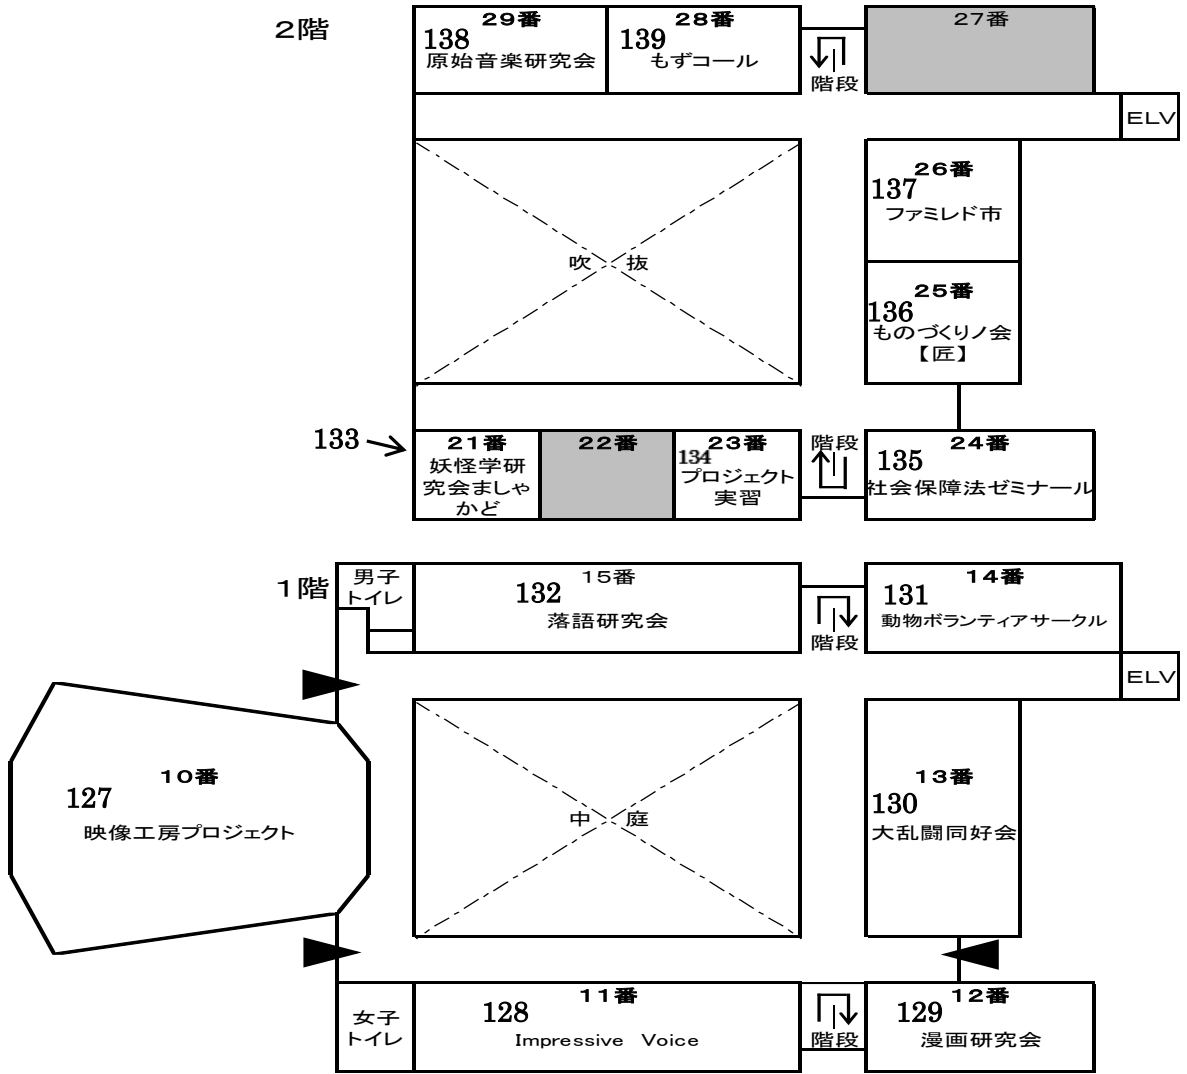

棟義講人文

127	EIPRO FILM PARTY 映像工房プロジェクト	128	アカペラライブ Impressive Voice	129	作品展示 漫画研究会
					
	15日 9:30~17:30 16日 9:30~17:00		15日 9:30~17:30 16日 9:30~17:00		15日 9:30~17:30 16日 9:30~17:00